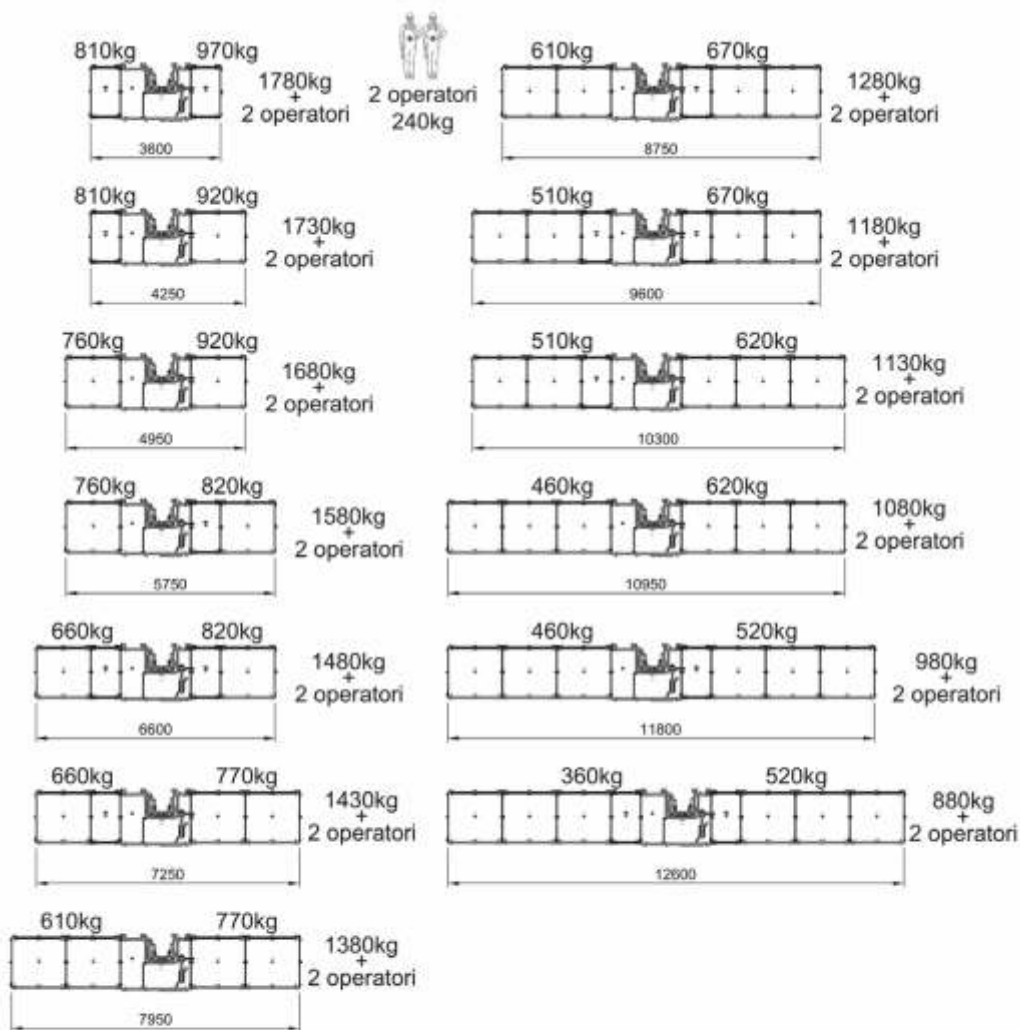

COLOANA

Compatibila cu:
ELSA PM-M23
ELSA PM-M50
ELSA PM-M56
ELSA H20/50 P26

**VERSIUNE CU
PUNTE DE 1,4 M**

Echipamentul are o durabilitate crescută, poate fi reparat, modernizat sau reutilizat. Echipamentul nu are în componența substanțe periculoase, substanțele restricționate enumerate în Directiva 2011/65/UE a Parlamentului European și a Consiliului din 8 iunie 2011 privind restricțiile de utilizare a anumitor substanțe periculoase în echipamentele electrice și electronice. Echipamentul are motor electric, de ultima generație, eficient energetic, cu un consum redus de energie, nu generează emisii semnificative de gaze cu efect de seră (GES), deci nu prejudiciază în mod semnificativ.

www.italiastar.ro

Italia Star Com Due S.R.L.
Autostrada București - Pitești km. 13.2
Loc. Chiajna - Ilfov
Tel: 021.433.03.27
Fax: 021.433.03.26
info@italiastar.ro www.italiastar.ro