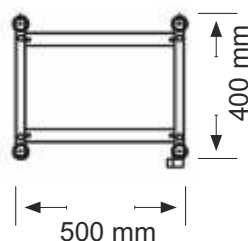

ELSA P46 - MONOCOLOANĂ

PRODUSUL ANULUI

MODEL NOU

**DISPONIBIL CU
MODULE PUNTE
DE 1.000 mm
SAU
1.400 mm**

P46/13

| | |
|---|------------------------------------|
| Capacitate | 1.800 kg |
| Viteză de ridicare | 10 m / min |
| Lungime max. platformă | 13 m |
| Lățime platformă | 1 m / 1,40 m |
| Extensii telesc. standard | 1 m |
| Lungime max. extensii | 2,5 m* max |
| Înălțime max. neancorată | 6 m |
| Înălțime max. ancorată | 220 m |
| Distanță max. ancorare | 6 m |
| Tensiune de alimentare | 230/400 V-50 Hz 275/480 V-60 Hz |
| Putere motoare | 2 x 3 kW |
| Putere min. necesară | 10 kW |
| Dispozitiv de siguranță | ✓ |
| Pompă automată de lubrifiere cremalieră | ✓ |
| Limitator de sarcină | ✓ |

ELSA P46 - MONOCOLOANĂ

1458 mm

400 mm

500 mm

72 kg

Dispozitiv tip parasuta

COLOANA

Compatibila cu:
ELSA PM-M23
ELSA PM-M50
ELSA PM-M56
ELSA H20/50 P26