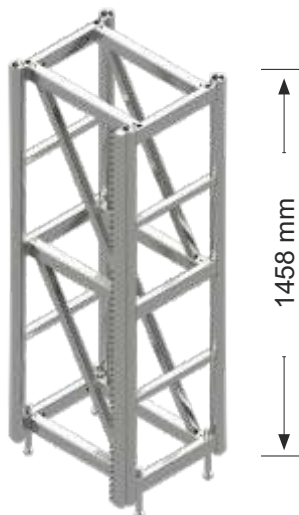

ELSA P46 - MONOCOLOANĂ

PRODUSUL ANULUI

MODEL NOU

**DISPONIBIL CU
MODULE PUNTE
DE 1.000 mm
SAU
1.400 mm**

P46/13

| | |
|---|------------------------------------|
| Capacitate | 1.800 kg |
| Viteză de ridicare | 10 m / min |
| Lungime max. platformă | 13 m |
| Lățime platformă | 1 m / 1,40 m |
| Extensii telesc. standard | 1 m |
| Lungime max. extensii | 2,5 m* max |
| Înălțime max. neancorată | 6 m |
| Înălțime max. ancorată | 220 m |
| Distanță max. ancorare | 6 m |
| Tensiune de alimentare | 230/400 V-50 Hz 275/480 V-60 Hz |
| Putere motoare | 2 x 3 kW |
| Putere min. necesară | 10 kW |
| Dispozitiv de siguranță | ✓ |
| Pompă automată de lubrifiere cremalieră | ✓ |
| Limitator de sarcină | ✓ |

ELSA P46 - MONOCOLOANĂ

1458 mm

400 mm

500 mm

72 kg

Dispozitiv tip parasuta

COLOANA

Compatibila cu:
ELSA PM-M23
ELSA PM-M50
ELSA PM-M56
ELSA H20/50 P26