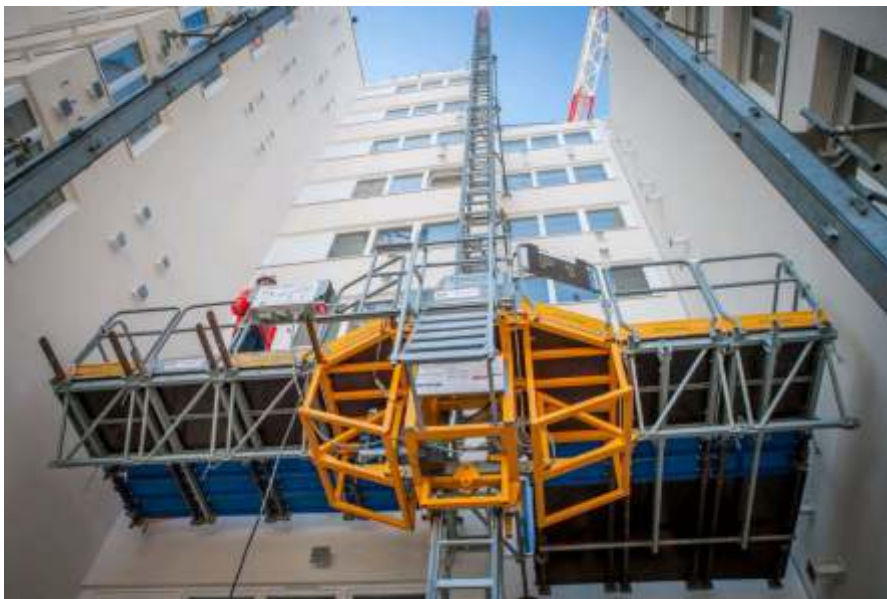

OPTIONAL: VERSIUNE TRANSPORTABILA CU REMORCA