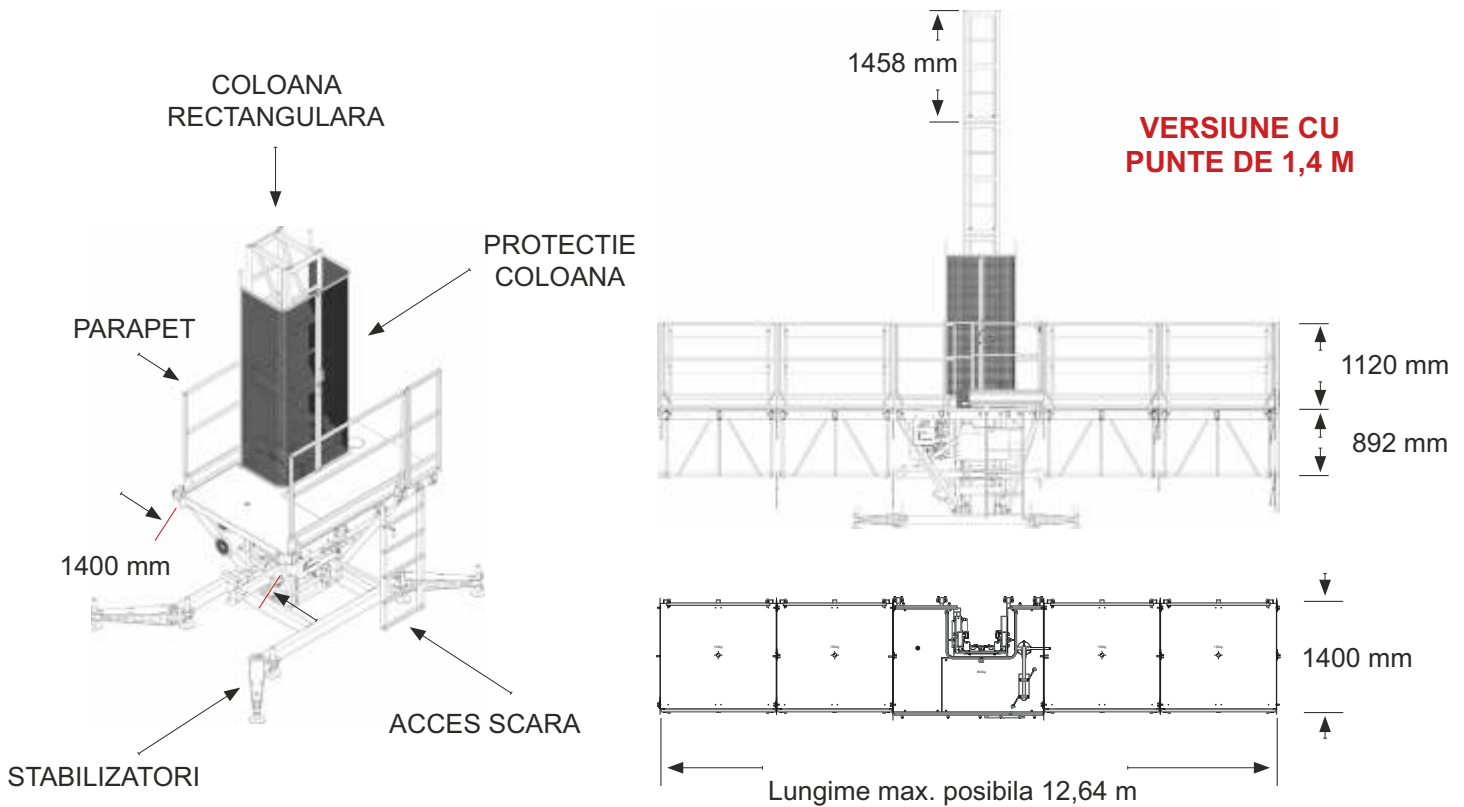

ELSA P46 - MONOCOLOANĂ